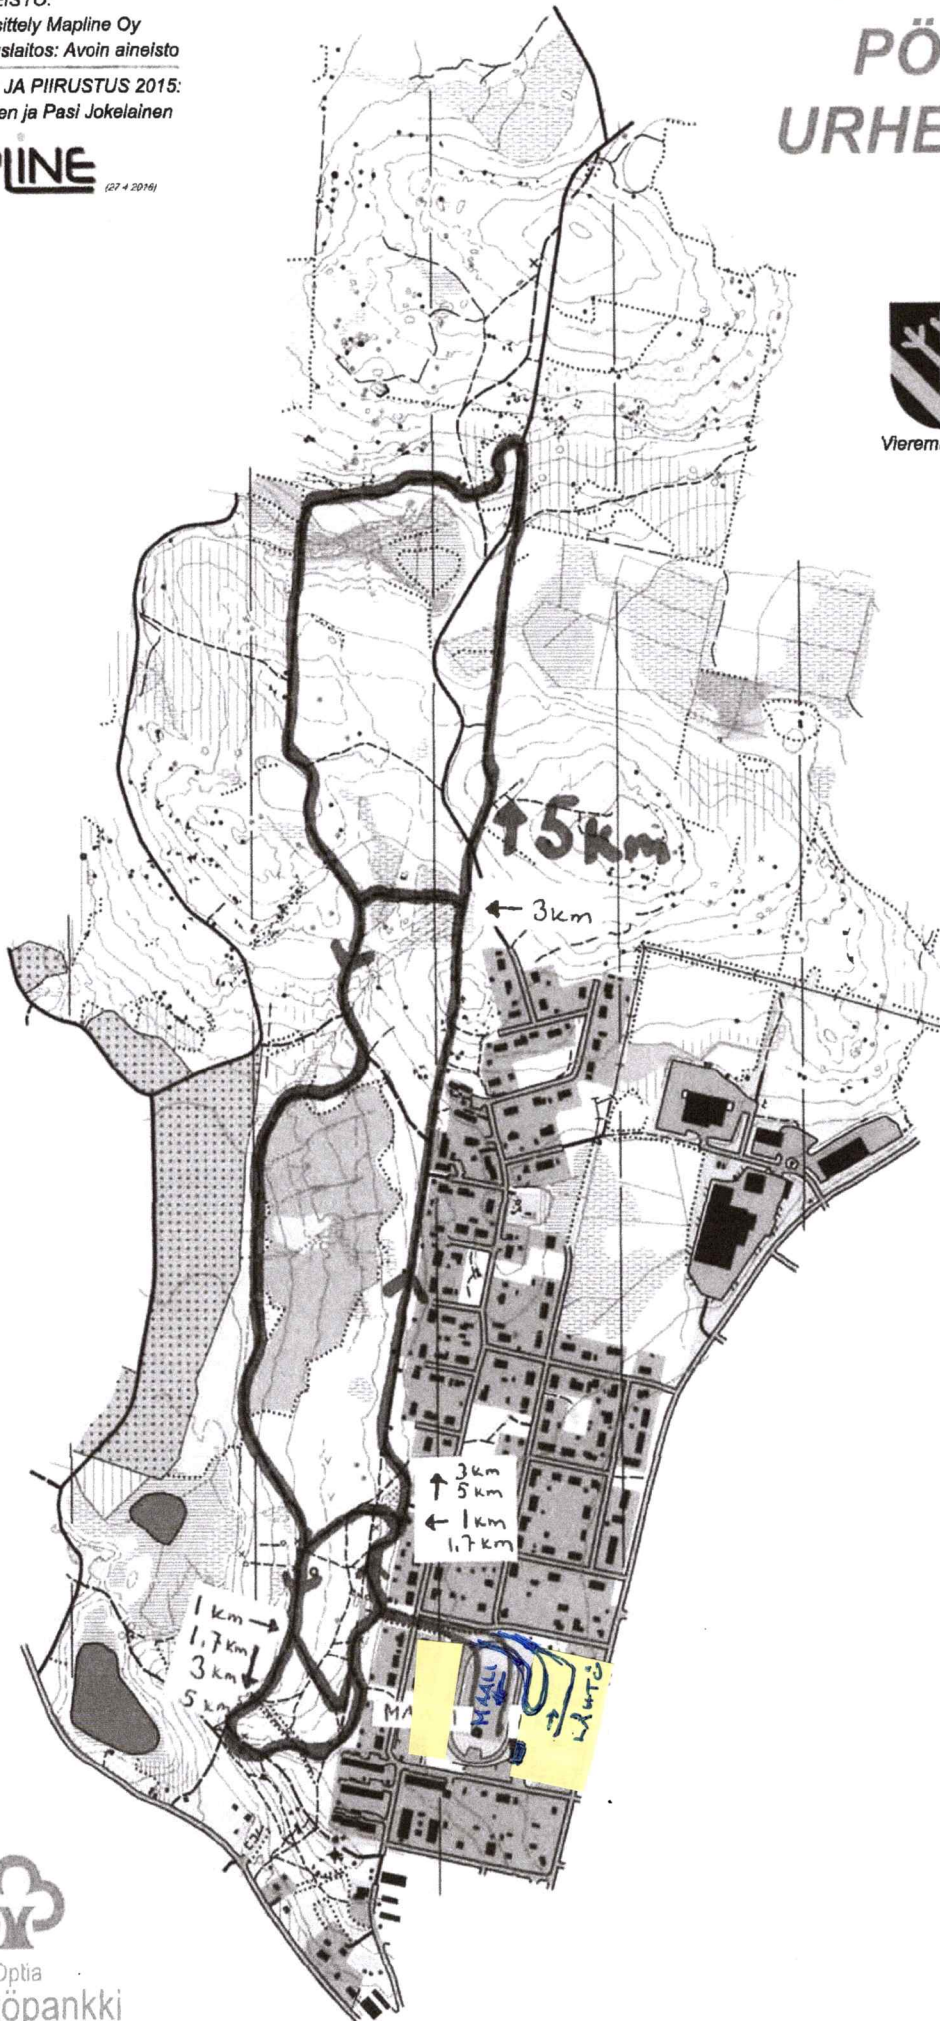

SUUNNISTUSKARTTA PÖYTÄMÄKI URHEILUKENTTÄ

VIEREMÄ

1:10 000 / 5 m

Vieremän kunta

Vieremän Koitto

Optia
Säästöpankki
auttaa aina.