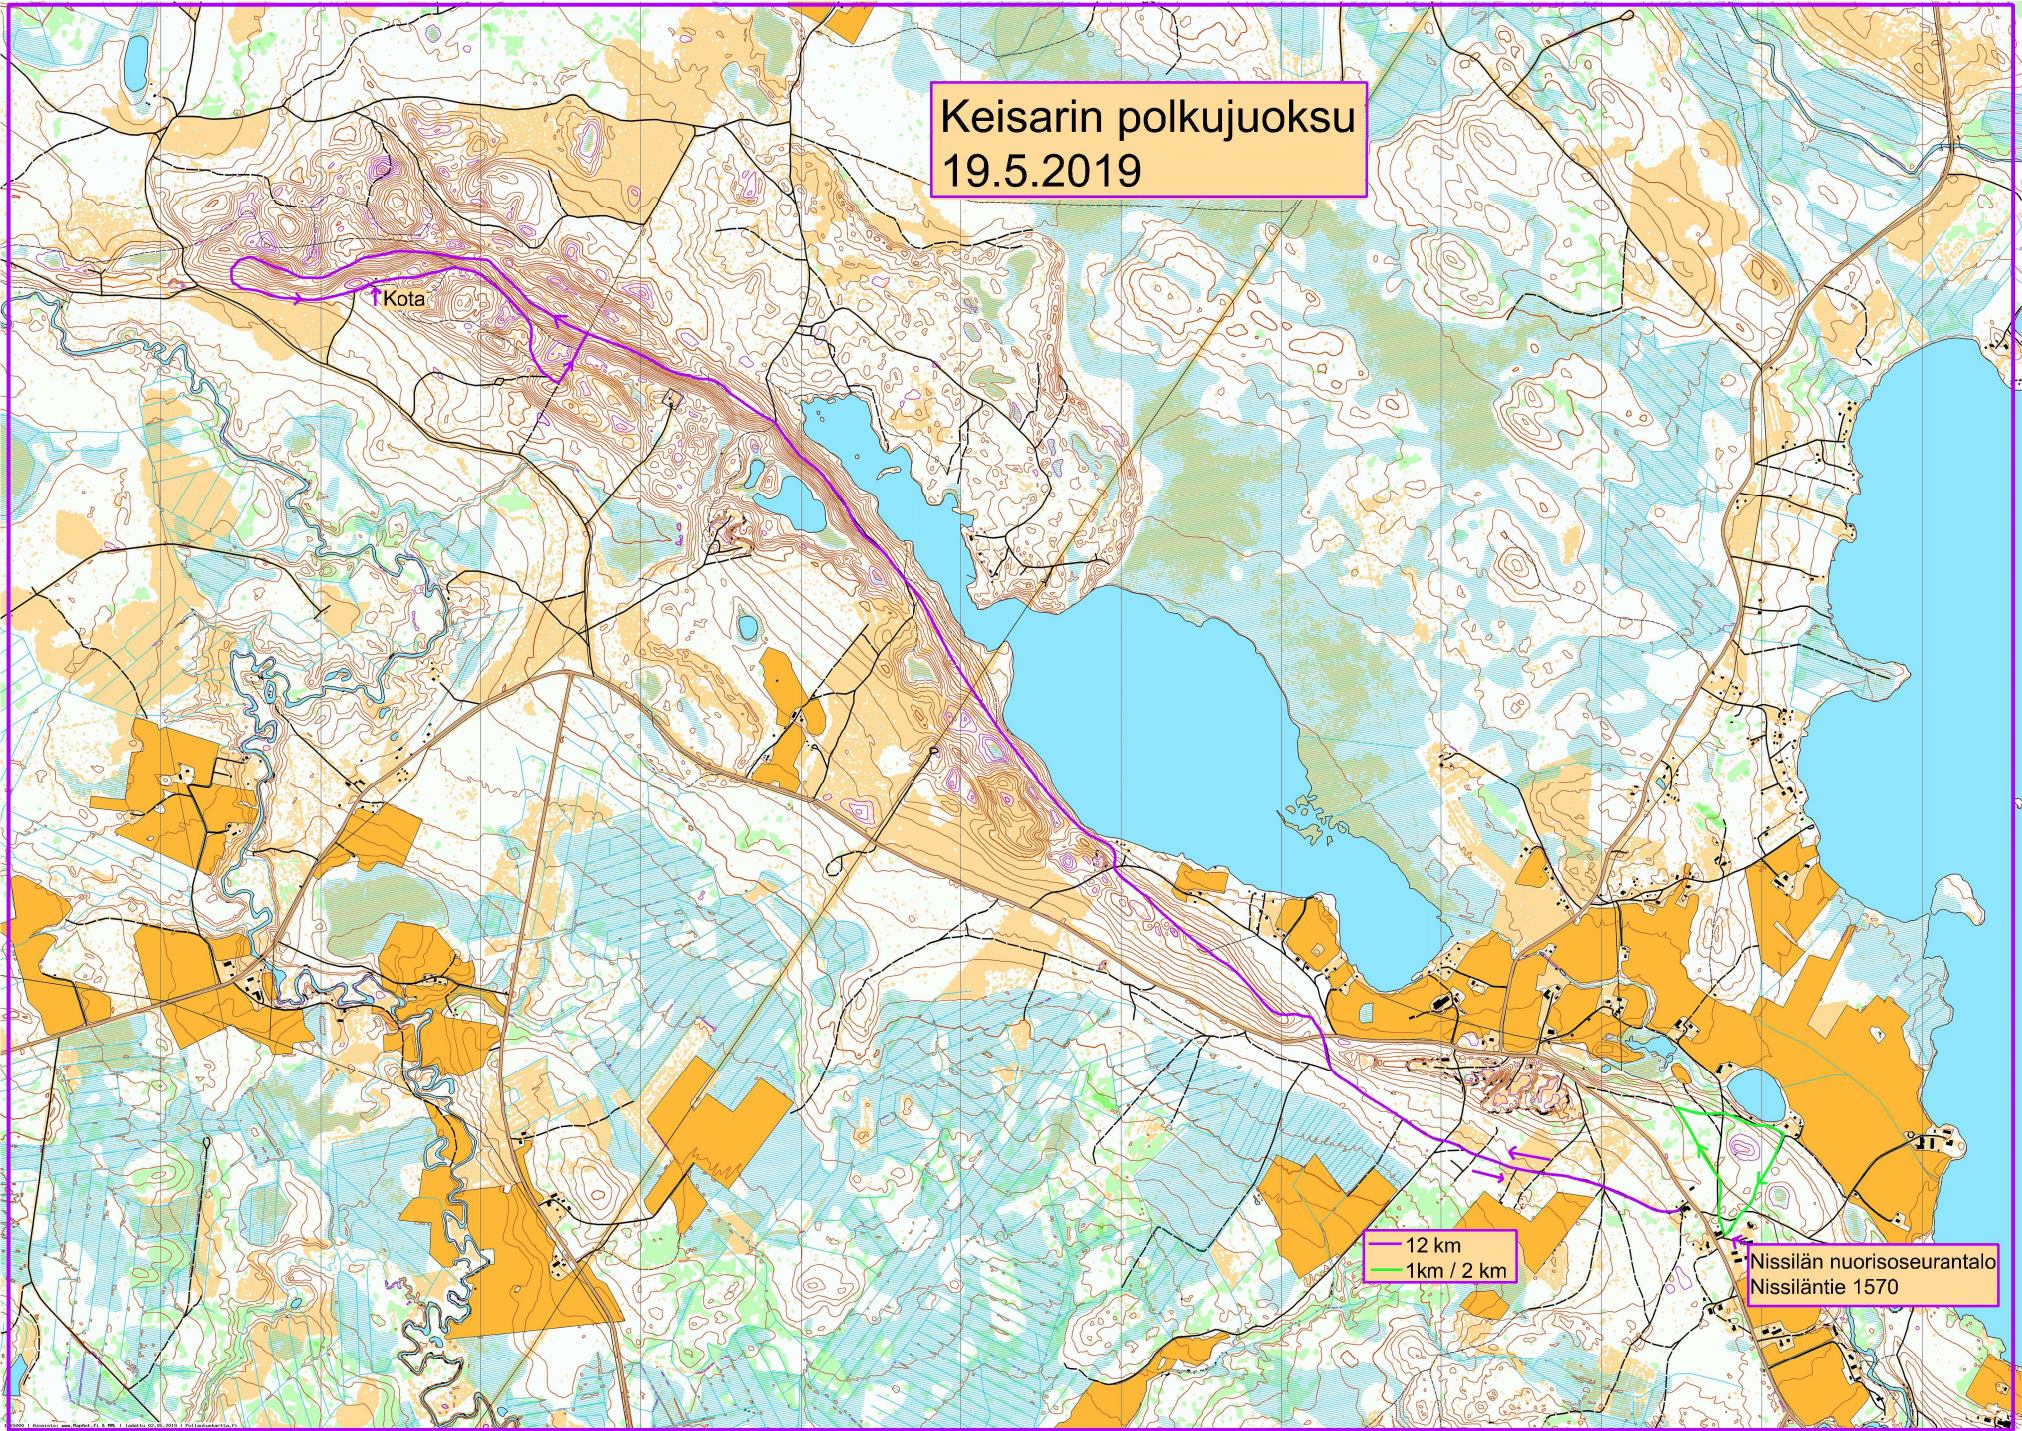

Keisarin polkujuoksu
19.5.2019

Kota

12 km
1 km / 2 km

Nissilän nuorisoseurantalo
Nissiläntie 1570